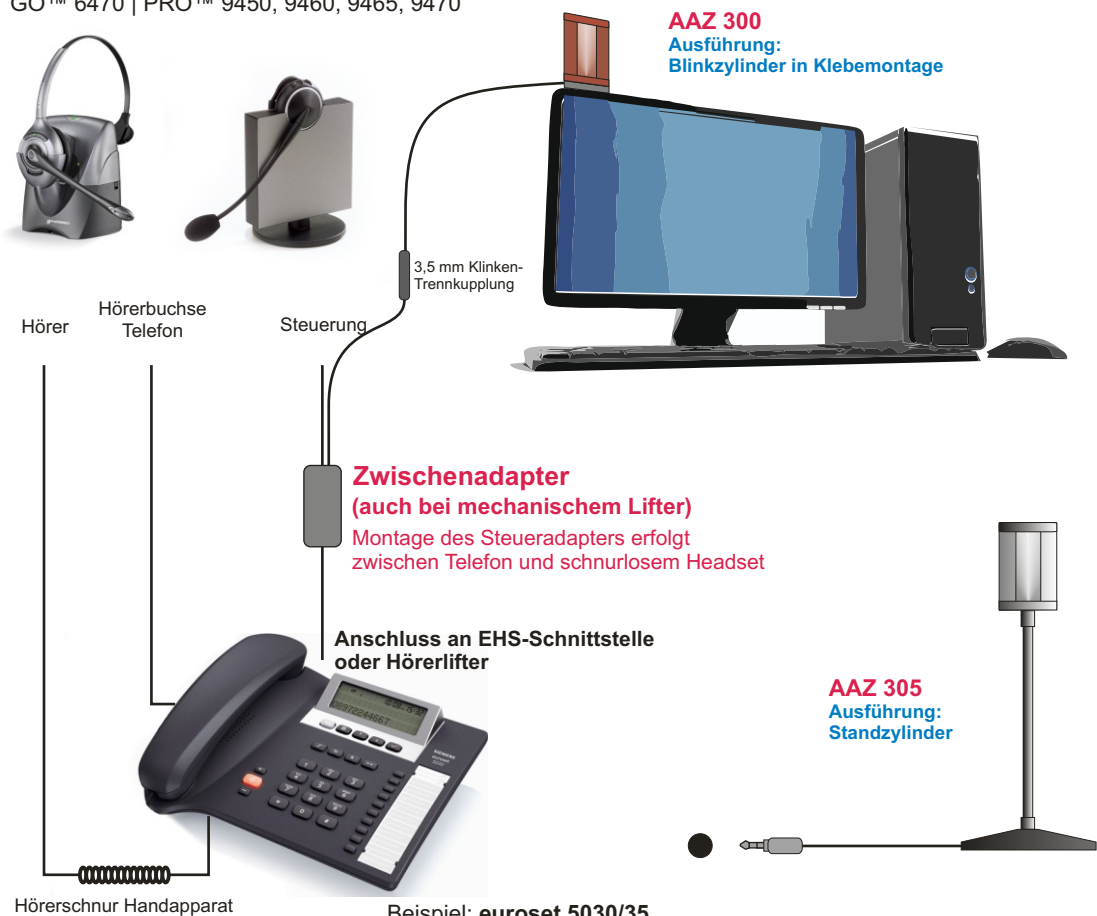

AAZ 300

Gesprächsaktivanzeige/Online-Indicator als Electronic Hook Switch - Zwischenadapter.

Zwischen schnurlosem Headset und Telefon.
(Nicht für DHSG-Adapteranwendungen)

Produkt- merkmale

**„Do not disrupt“ / „Bin im Gespräch“
Lassen Sie durch eine optische Anzeige
signalisieren, dass Sie momentan telefo-
nieren.**

AAZ 300

Gesprächsaktivanzeige/Online-Indicator als Electronic Hook Switch - Zwischenadapter. Zwischen schnurlosem Headset und Telefon. (Nicht für DHSG-Adapteranwendungen)

Funktions-
schaltbild

Ausführung für Anwendung zwischen Telefon und schnurlosem Headset

Kompatibel mit folgenden Headsets:

Plantronics CS60, 70, 3xx, 500-Serie¹ | Savi Office¹ | Savi W700¹
JABRA (GN Netcom) 9120 | 9330 | 9350
GO™ 6470 | PRO™ 9450, 9460, 9465, 9470

Beispiel: **euroset 5030/35**
mit integriertem elektronischem
Hook Switch (EHS)

Keine EHS-Schnittstelle?

Wir bieten eine vollelektronische
Electronic Hook Switch-Nachrüstungsvariante
für eine bequeme Anrufannahme und -beendigung
am Headset ohne die Notwendigkeit eines Hörerlifters an.