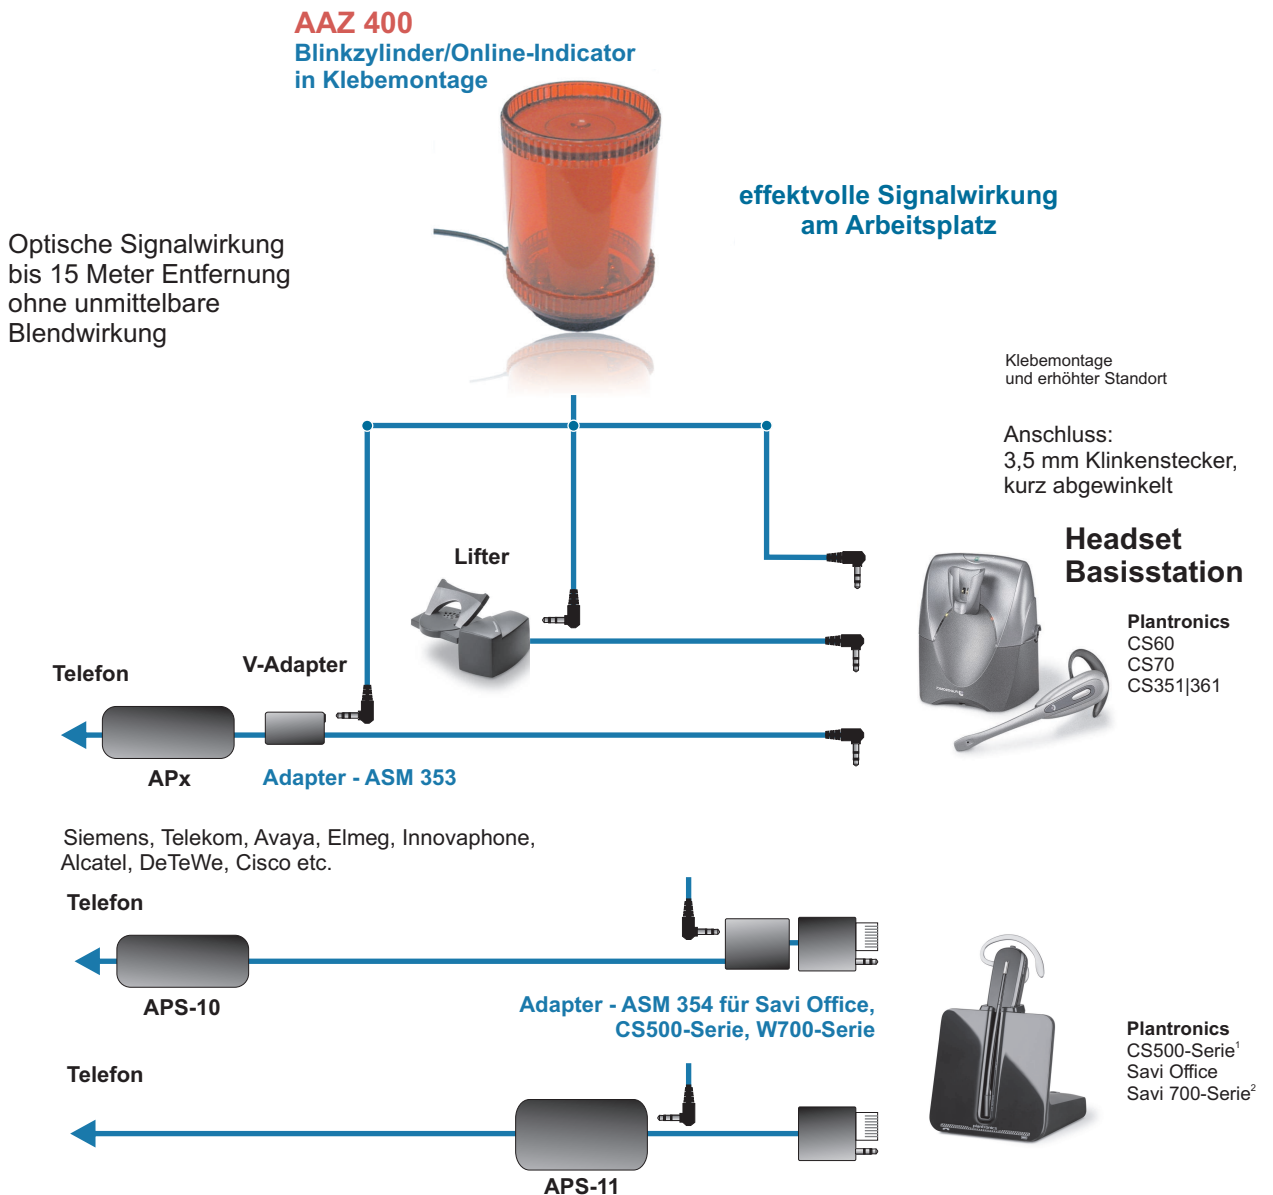

Die Gerätefamilie unserer Aktivanzeigen be-
steht aus einer Vielzahl von Teillösungen und
Anpassmöglichkeiten.

Blinkzylinder in
Klebmontage

Gerätefamilie

Durch eine einzigartige Universalität kann
ein Anschluss unserer Aktivanzeige an je-
dem beliebigen Festnetztelefon, schnurge-
bundenem Headset und schnurlosem Head-
set erfolgen. Welche Aktivanzeige für Ihren
Einsatzbereich benötigt wird, entnehmen
Sie unserem Übersichtsportfolio.

Kompatible Headsets

plantronics

Plantronics
schnurloses Headset
CS60 | CS70 | CS351 | CS361
Savi Office
CS500-Serie:
CS510 | CS520 | CS530 | CS540
W700-Serie:
W710 | W720 | W730 | W740 | W745

SERVICE- UND
DIENSTLEISTUNGSZENTRUM
GMBH LEIPZIG
FÜR KOMMUNIKATIONSSYSTEME

AAZ 400

Gesprächsaktivanzeige/Online-Indicator für den Anschluss an schnurlose Plantronics Headsets.

Zwischen schnurlosem Headset und Telefon am PSB Plantronics-Serial-Bus.

Funktions- schaltbild

AAZ 400 – Ausführung für Anwendung zwischen Telefon und schnurlosem Plantronics Headset

- * Anschluss direkt am Lifteranschluss der Basisstation,
- * über V-Adapter ASM 353 an den Plantronics AP-Adapter-Anwendungen und
- * über Anpassadapter ASM 354 oder APS-11 am CS500 und Savi-Bussystem als Telefonindikator.