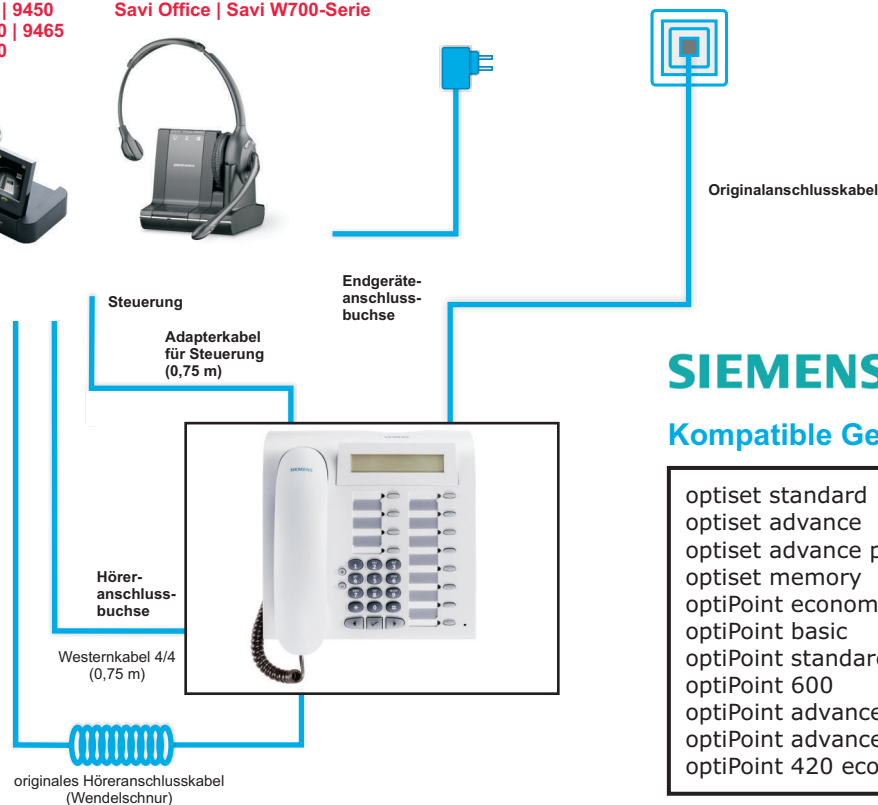

SK 100 – SIEMENS optiset/optiPoint

Electronic Hook Switch Modifizierungen.

Modifizierung am SIEMENS Telefon.

Funktion: Anrufannahme, Auslösung und Rufeinblendung über Funkfernsteuerung.

Produkt- beschreibung

GN Netcom

Jabra®

Jabra (GN Netcom)
schnurloses Headset
9120 | 9330e | 9350e
GO™ 6470
PRO™ 920 | 9450
9460 | 9465
9470

plantronics®

Plantronics
schnurloses Headset
CS60 | CS70 | CS351
CS361 | CS500-Serie
Savi Office | Savi W700-Serie

Telefonanschlussdose
Systemport

Originalanschlusskabel

SIEMENS

Kompatible Geräte

optiset standard
optiset advance
optiset advance plus
optiset memory
optiPoint economy
optiPoint basic
optiPoint standard
optiPoint 600
optiPoint advance
optiPoint advance
optiPoint 420 economy plus