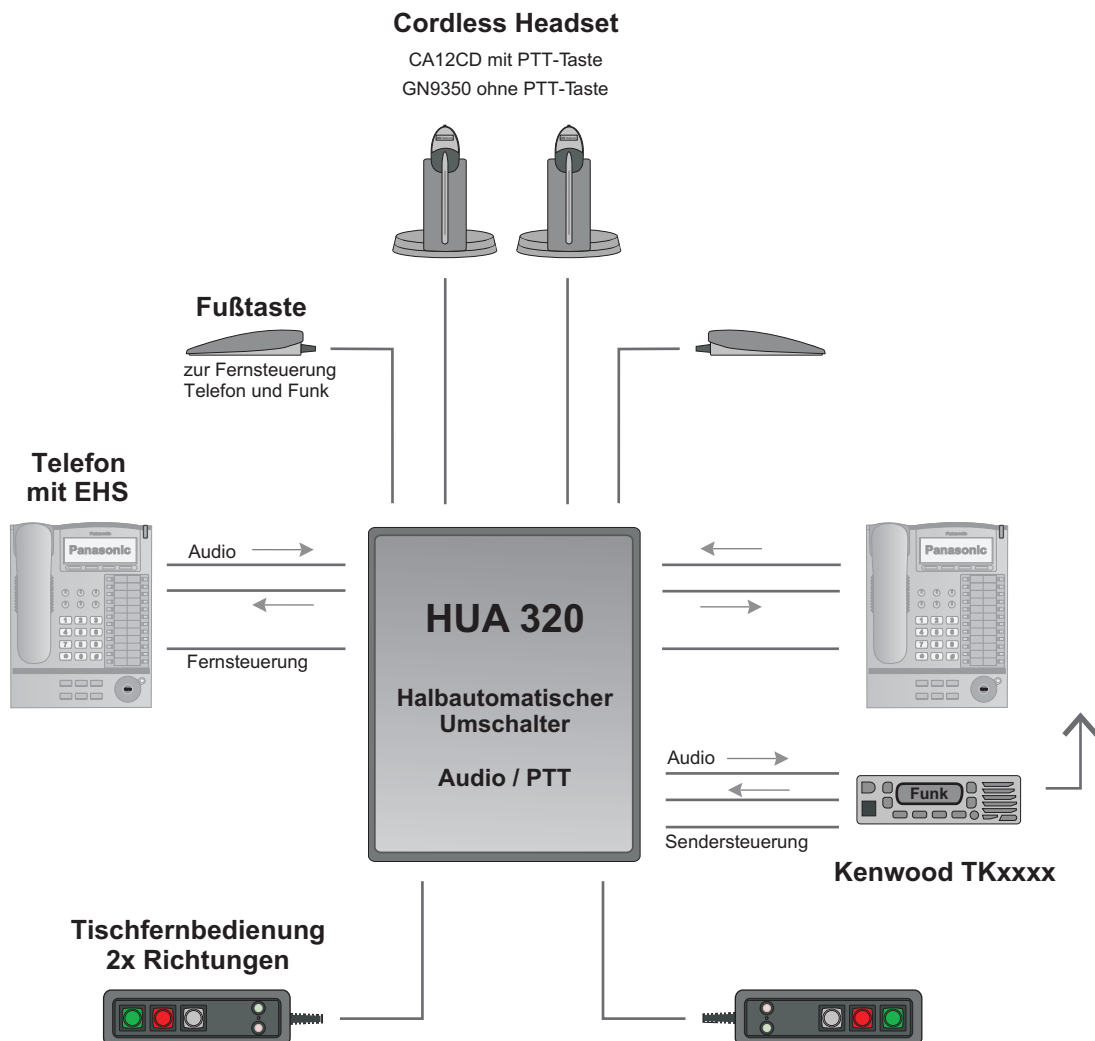

Tel.-Hotline: 0341 8684230
Zentral-Fax: 0341 8684233
E-Mail: info@modicom.de
04299 Leipzig
Schönbachstraße 65a

Halbautomatischer Headsetumschalter HUA 320

- ★ 2x modifizierte Telefone mit EHS-Fernbedienung, 2x Bedienplätze, 2x Fußtaster,
- ★ 2x schnurlose Headsets, 1x Funkgerät

Zwei Headsetanwender bedienen ihr eigenes Telefon und gemeinsam den Betriebsfunk

Leistungsmerkmale:

- über die Fußtaste und Mehrfachfunktionstasten in der Tischfernbedienung (ABF) werden das Telefon und das Funkgerät gesteuert
- Richtungsvorauswahl erfolgt über Drucktasten im abgesetzten Bedienfeld (ABF 220)
- ein wechselseitiger Zugriff ist nur bei der Richtung Funk vorgesehen
- die wechselseitige Verriegelung der Richtungsauswahl verhindert eine Doppelbelegung
- aktive Richtungen werden beim Partner als Blinksignal angezeigt
- Makeln und Halten von Gesprächen sind möglich

ABF 220, schnurgebundene Bedienfeld-Variante mit LED-Helligkeitssteuerung

- Dienstleistungen für angepasste Lösungen -

<http://www.modicom.de>